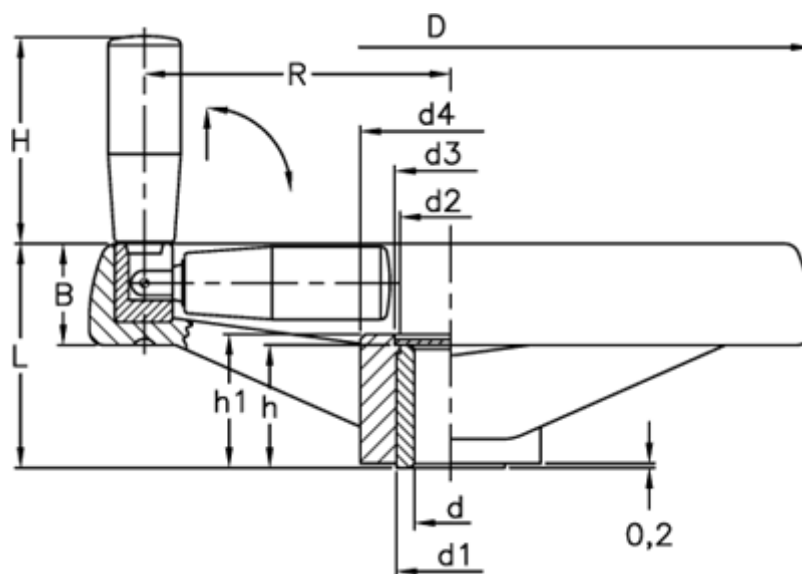

Varenummer: 2301078831R
Beskrivelse: E+G Håndhjul
VRTP.200+IR-A16

Mål

B	= 28	H	= 80
C (N*m)	= 300	h	= 34
D	= 200	h1	= 36
d1	= 30	L	= 61
d2	= 28	L (J)	= 24
d3	= 31	R	= 84
d4	= 50		
d H7	= 16		